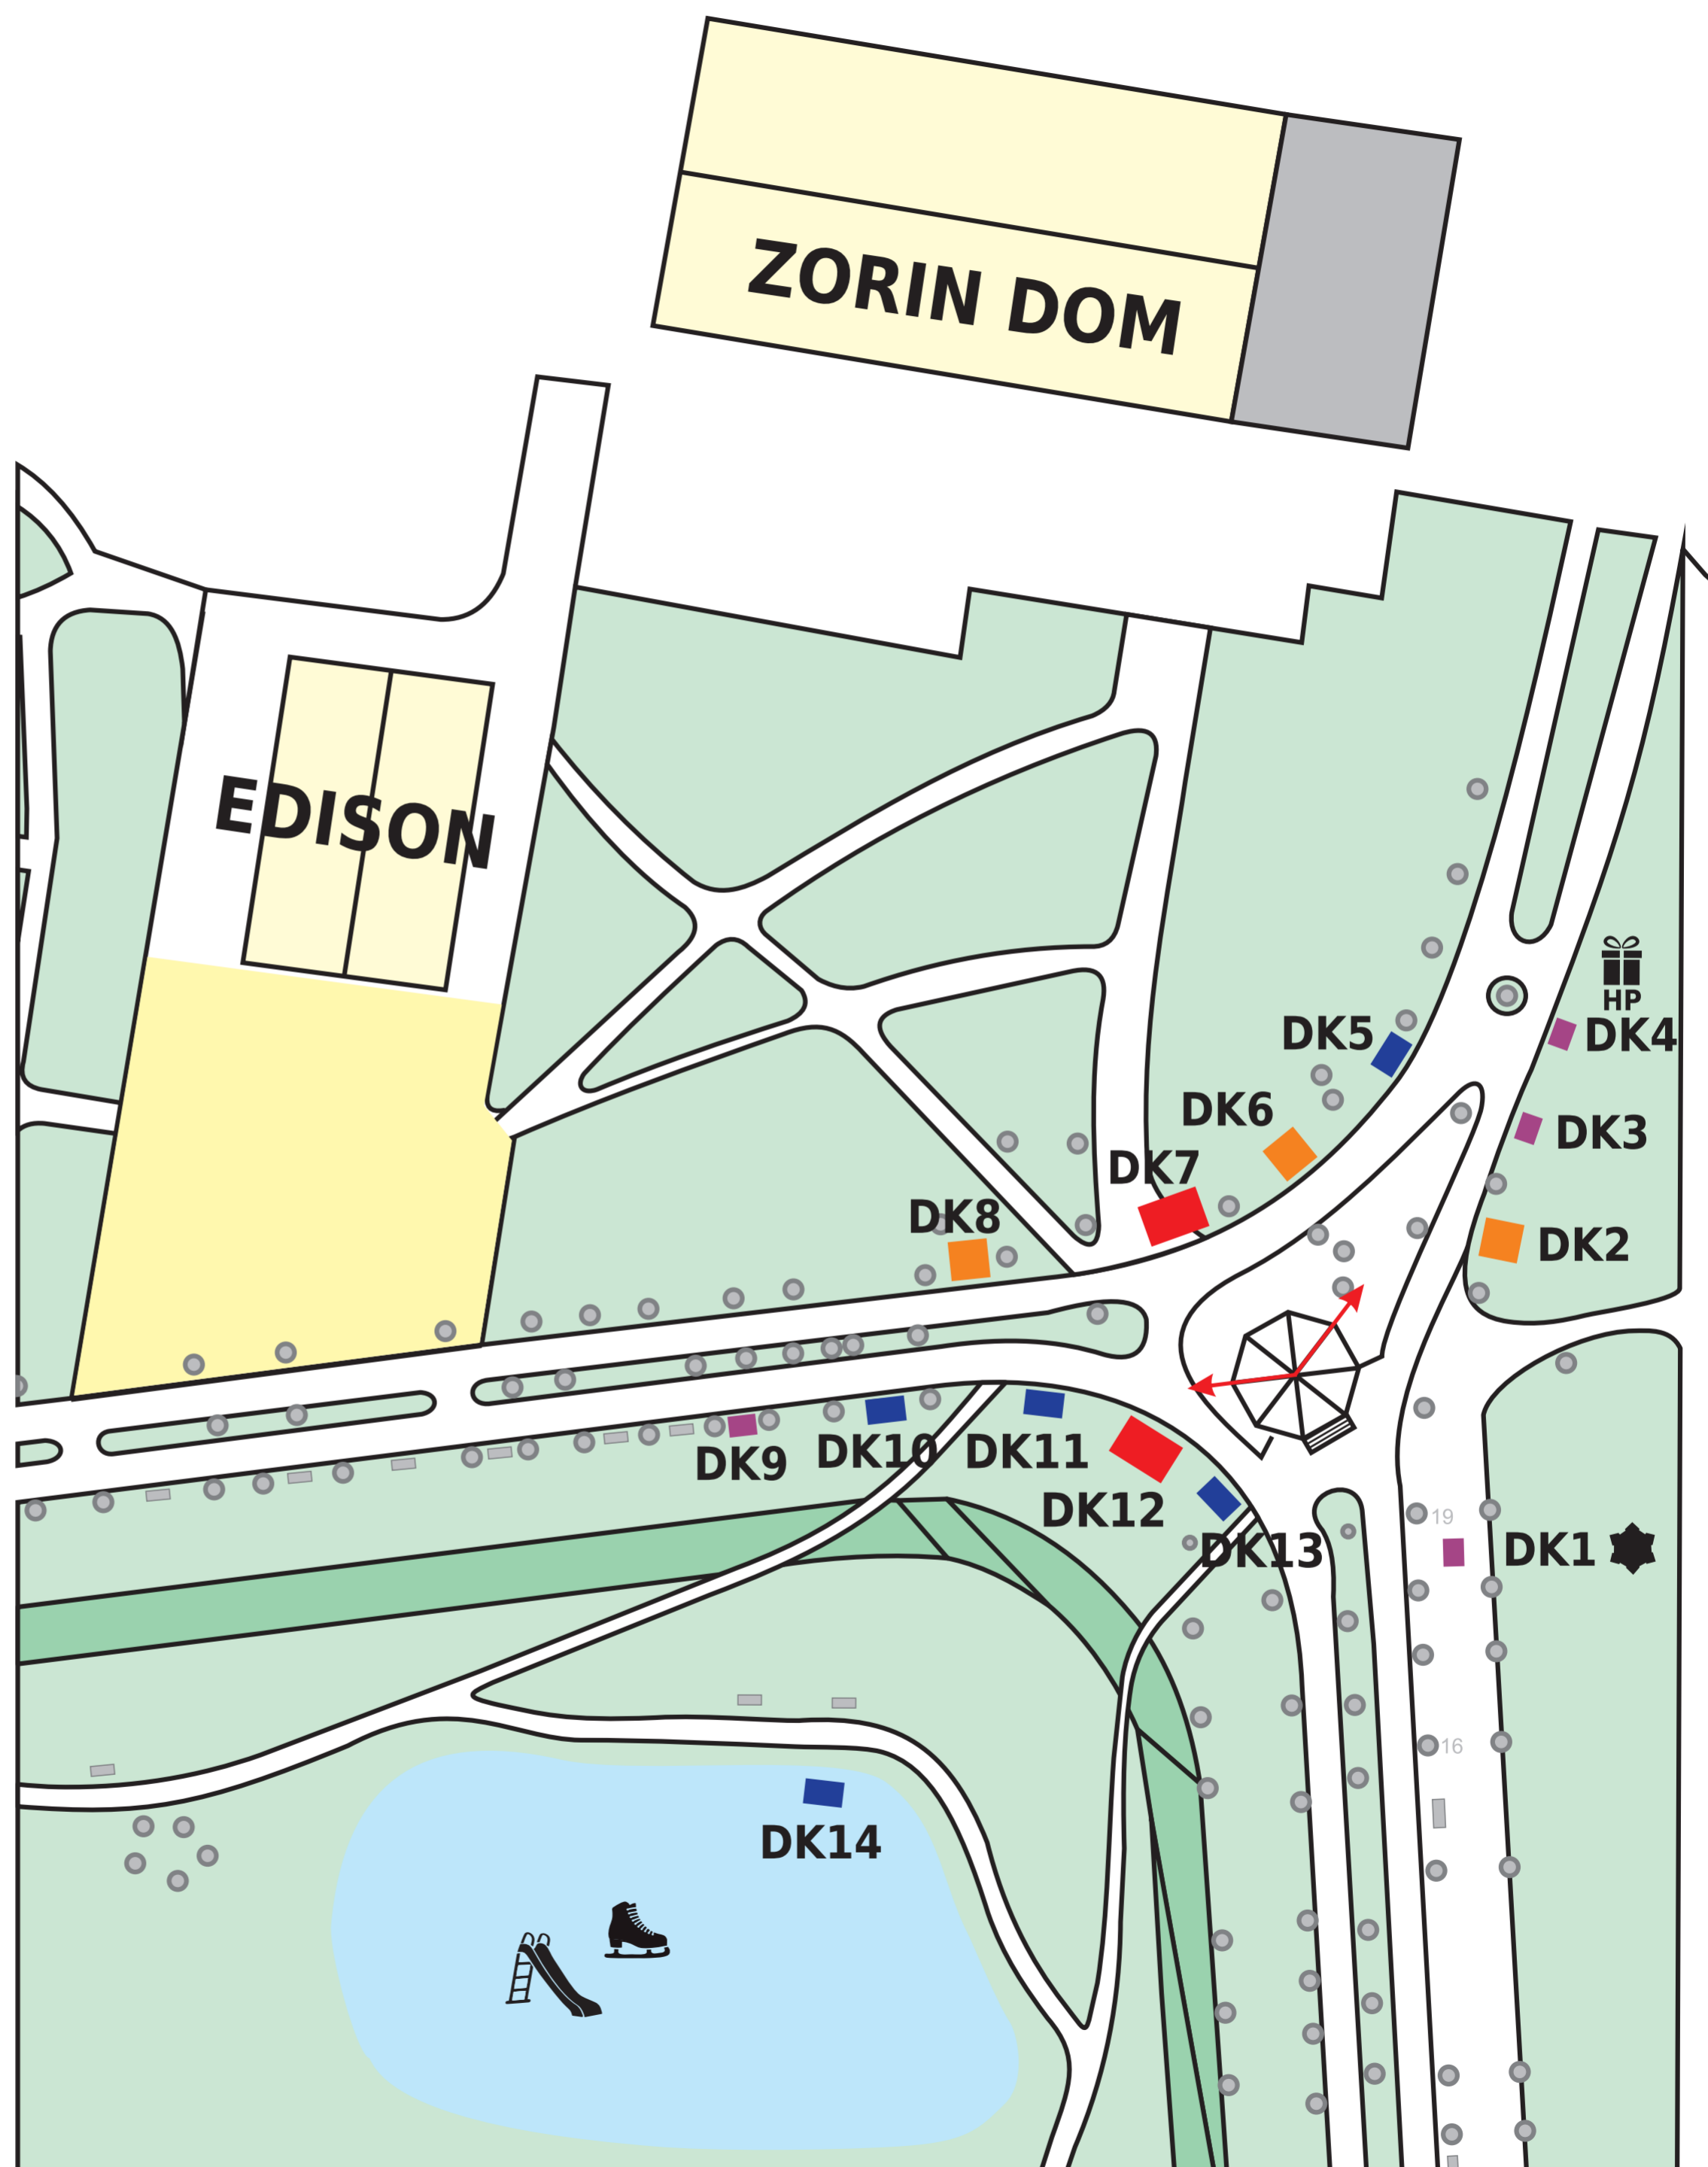

## Legenda:

DK - drvena kućica;

■ T1 - tip 1 - 3×4 m;  
DK 7, DK 12:

■ T2 - tip 2 - 2,8×2,8 m;  
DK 2, DK 6, DK 8:

■ T3 - tip 3 - 2,8×1,8 m;  
DK 5, DK 10, DK 11, DK 13, DK 14:

■ T4 - tip 4 - 2×1,5 m;  
DK 1, DK 3, DK 9:

 glazbeni paviljon

 smjer pozornice

 suveniri lokalne tematike

HP suveniri - humanitarna prodaja

 kružno klizalište i ledeni tobogan