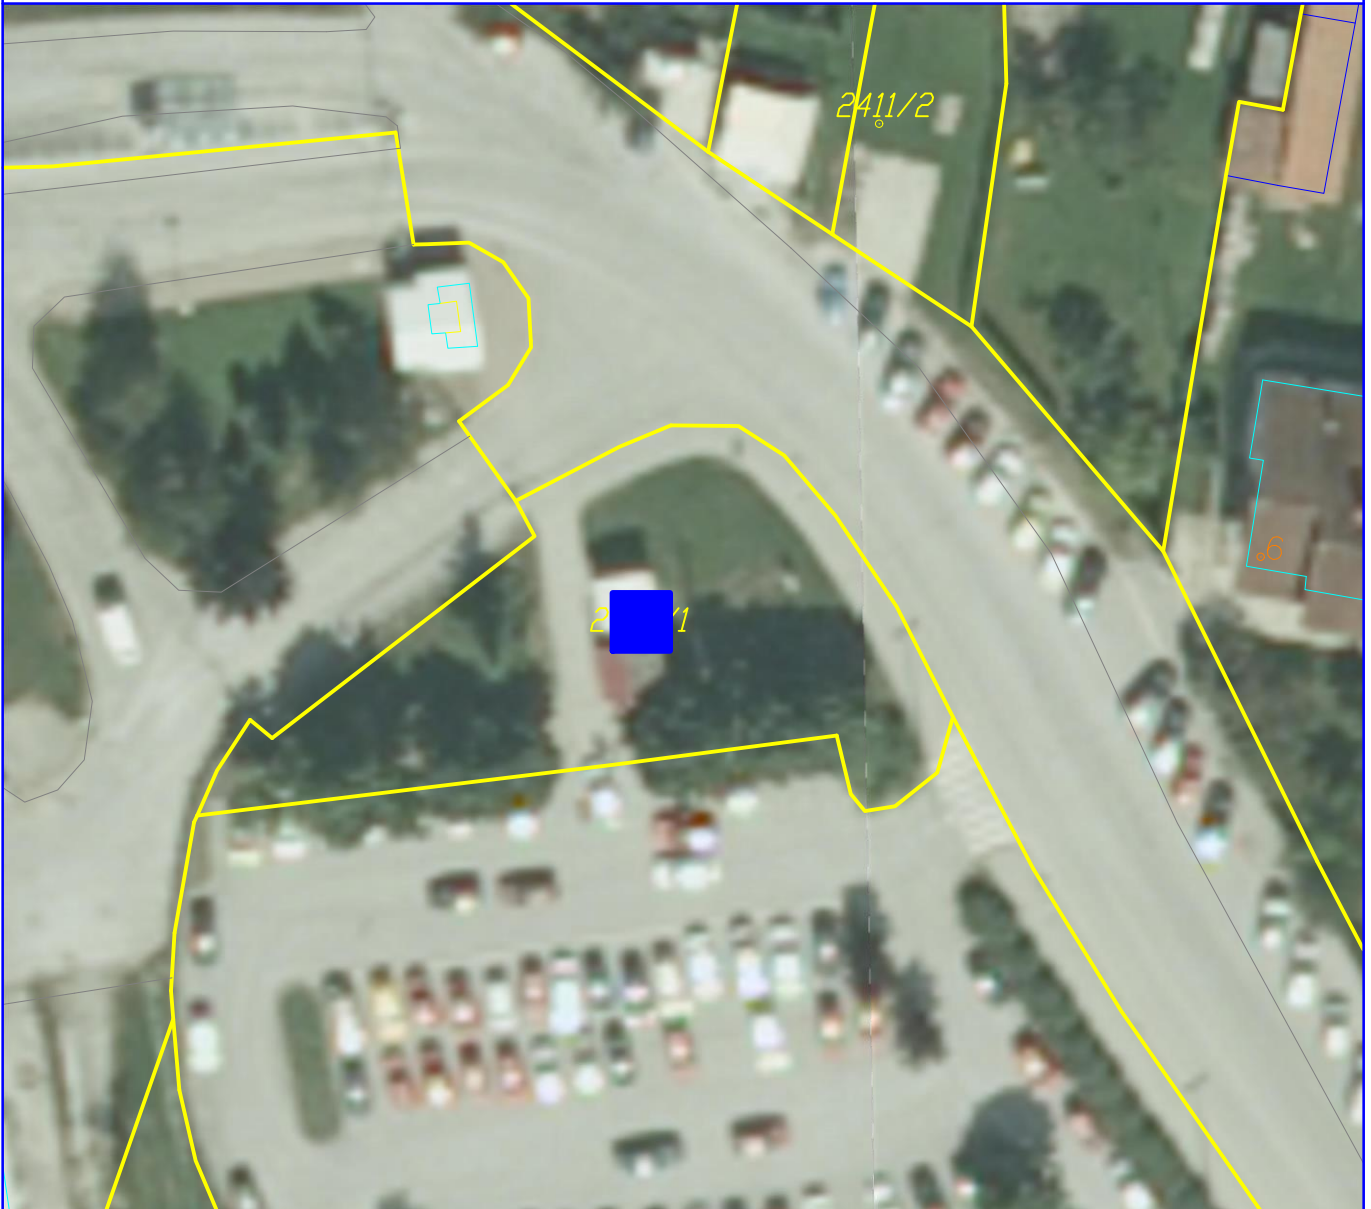

LOKACIJA 25

Pored parkirališta za Opću bolnicu

k.o. Karlovac 2

k.č.br. 2408/1

trgovina na malo - prodaja tiska, duhanskih i drugih proizvoda, prodaja pekarskih proizvoda (3 kioska)

Napomena:

Lokacija se nalazi u obuhvatu Detaljnog plana uređenja Luščić 4, u obuhvatu namjene bolnice. Do formiranja građevinske parcele bolnice prema navedenom planu lokacija se može zadržati.